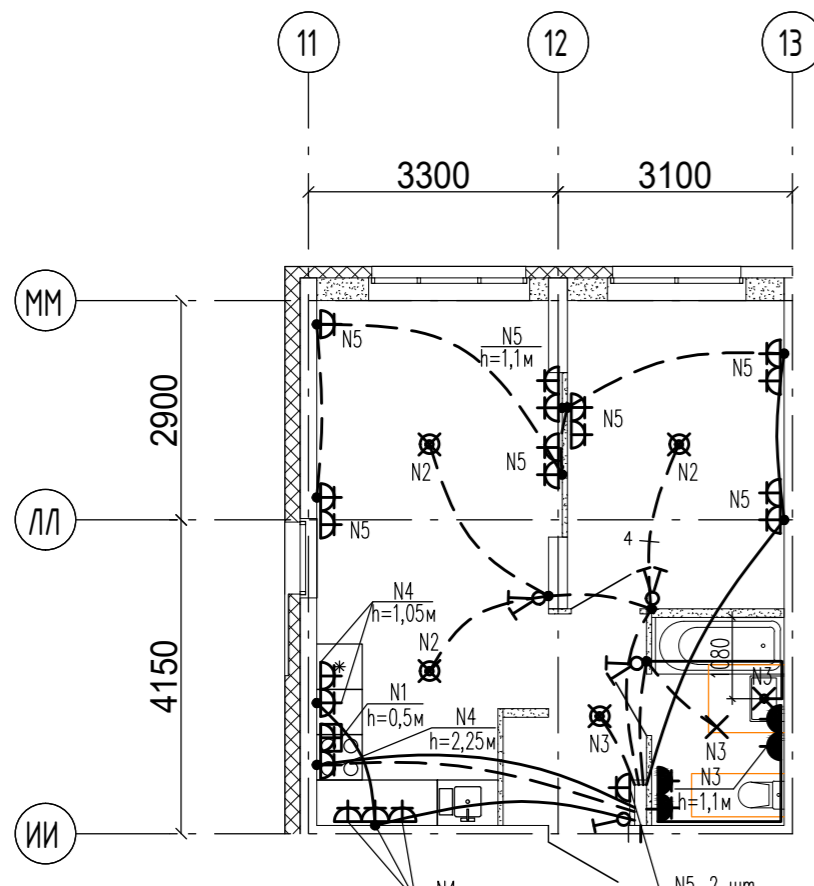

Фрагмент плана 11 этажа

- ✱ - Светильник светодиодный LED ДПО 4002 12Вт IP54 4500К круг белый ИЕК, установка на стену
- ✕ - Светильник светодиодный LED ДПО 4002 12Вт IP54 4500К круг белый ИЕК, установка на потолок

С О Г Л А С О В А Н И Е	08.22
ВК	Александров
Взам. инв.	08.22
ОВ	Пашаев
АР	Прозорович
Инв. пол.	
Подпись и дата	

АТМ-006-06-ЭЛ			
5	Зам.	564-22	09.23
Изм.	Колуч	Лист	№ док
Разраб.	Коколин	Подпись	Дата
Проверка	Каткова	08.22	
Глав. спец.	Бордова	08.22	
Н.контр.	Ташляков	08.22	
Жилые дома со встроенными помещениями общественного назначения в квартале улиц Ползунова-Зиматина-Даниловская-Краснофлотцев в Орджоникидзевском районе г. Екатеринбург. 3 очередь строительства.			Статус
27-этажный жилой дом			Лист
План 11-24 этажа. Расположение электрических сетей.			Листов
			Р 44