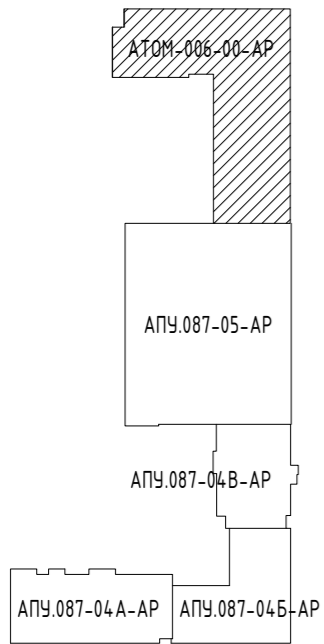

Фрагмент плана 11 этажа

- ✱ - Светильник светодиодный LED ДПО 4002 12Вт IP54 4500К круг белый ИЕК, установка на стену
- ✕ - Светильник светодиодный LED ДПО 4002 12Вт IP54 4500К круг белый ИЕК, установка на потолок