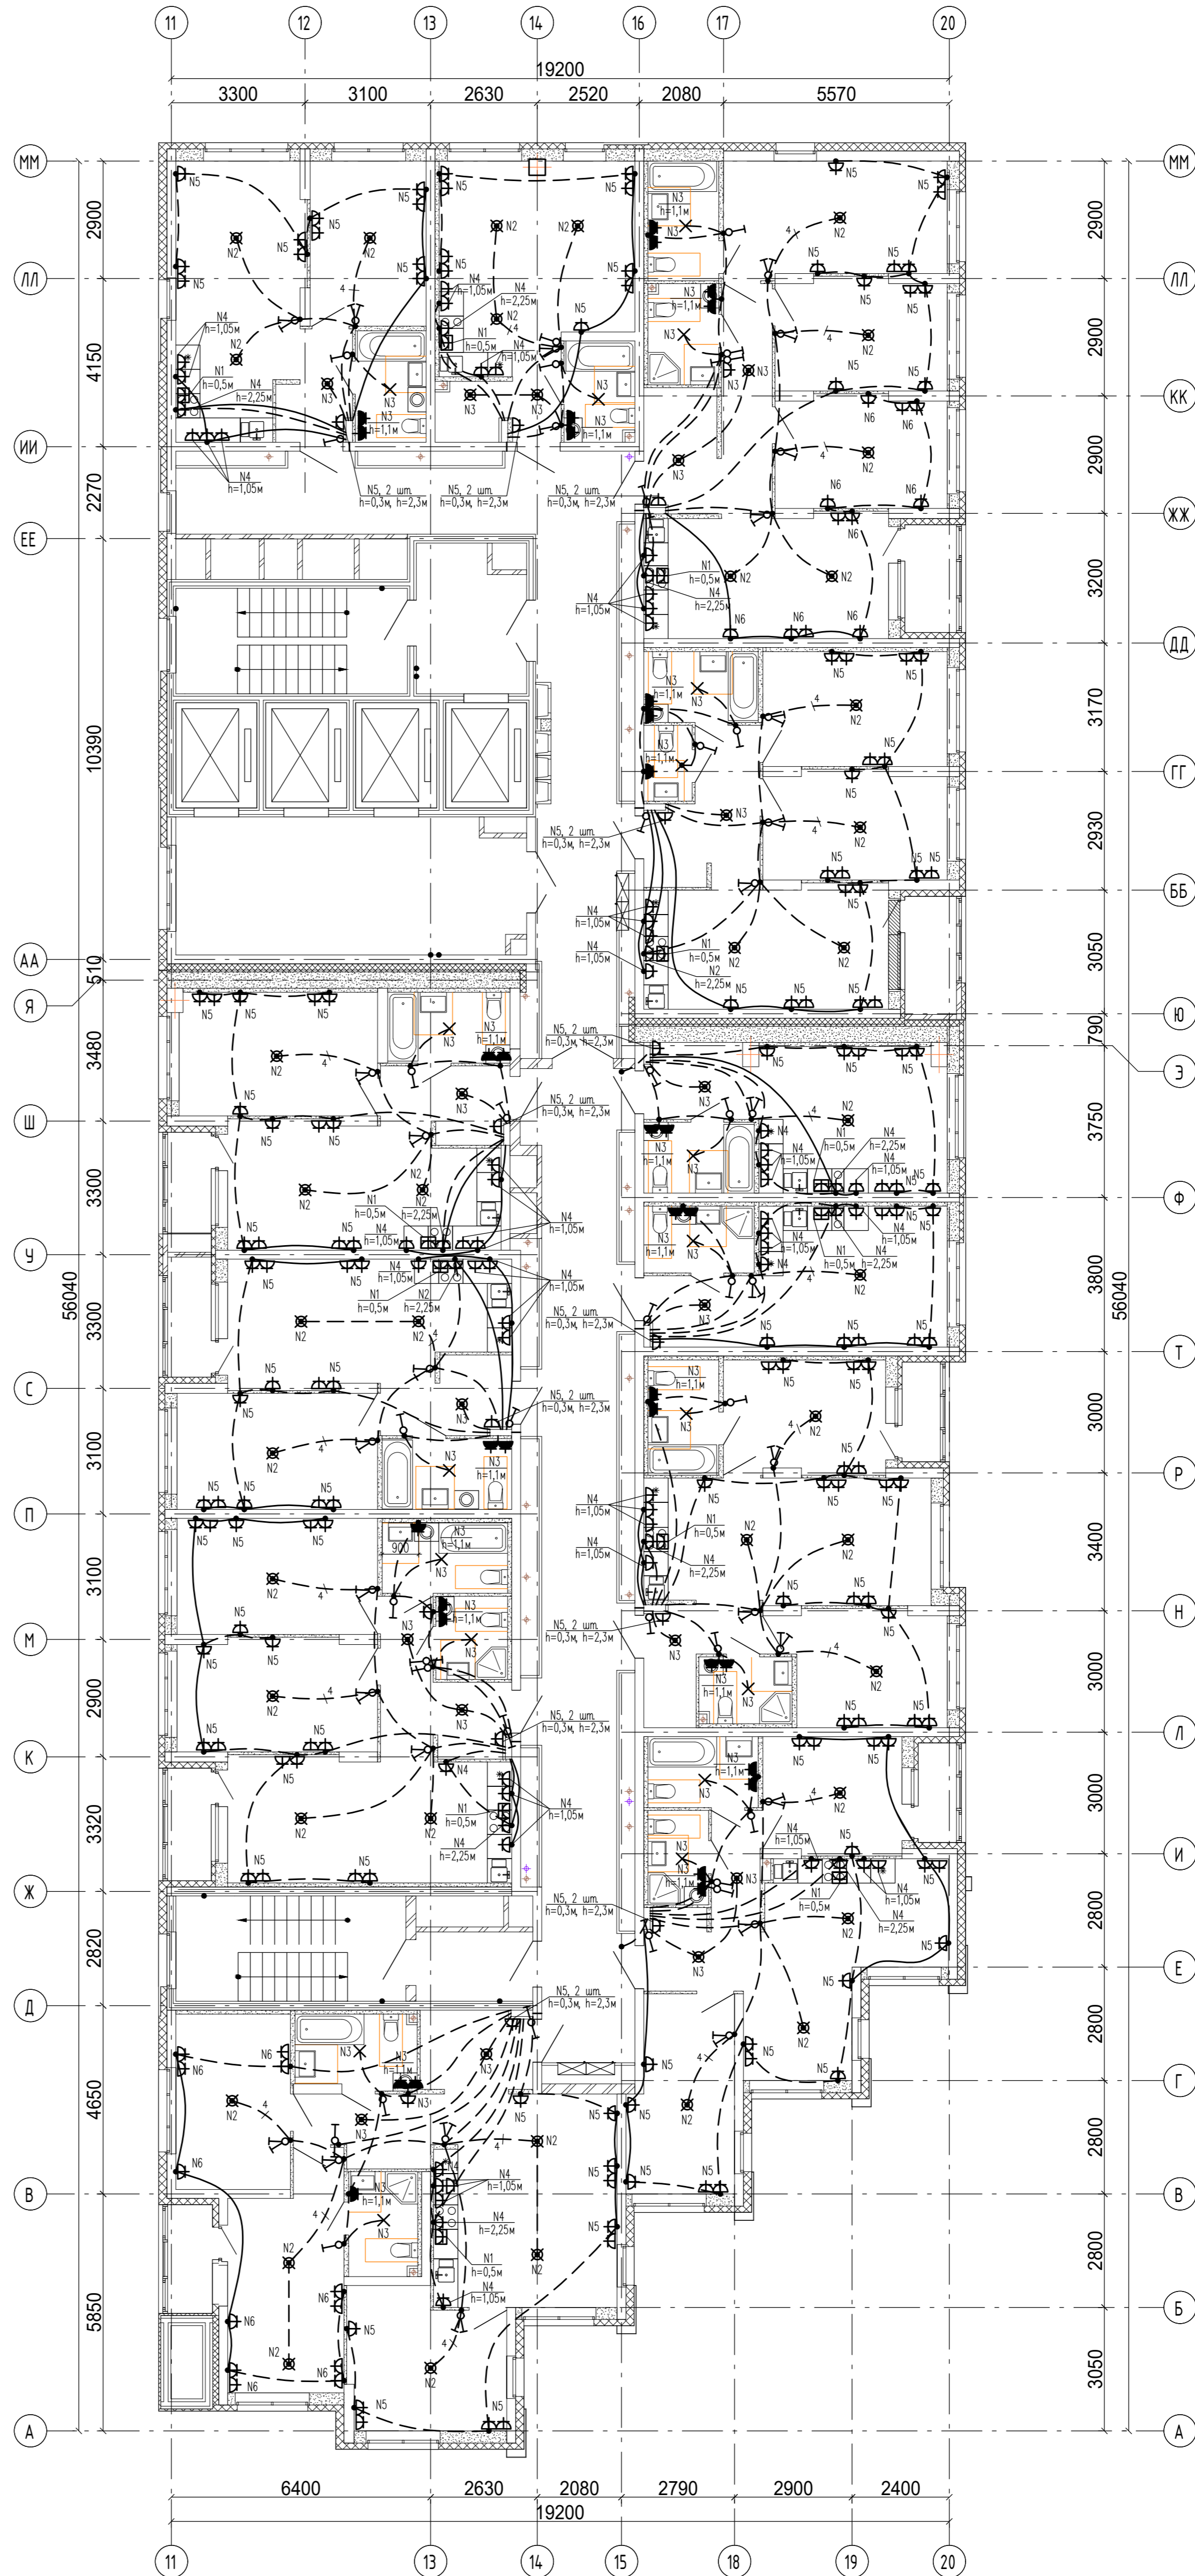

Фрагмент плана 11 этажа

- ✱ - Светильник светодиодный LED ДПО 4002 12Вт IP54 4500К круг белый ИЕК, установка на стену
- ✕ - Светильник светодиодный LED ДПО 4002 12Вт IP54 4500К круг белый ИЕК, установка на потолок

С О Г Л А С О В А Н И Е	08.22
ВК	Александров
Взам. инв.	08.22
ОВ	Пашаев
АР	Прозорович
Инв. пол.	
Подпись и дата	

АТМ-006-06-ЭЛ			
5	Зам.	564-22	09.23
Изм.	Колуч	Лист	№ док
Разраб.	Коколин	Подпись	Дата
Проверка	Каткова	08.22	
Глав. спец.	Бордова	08.22	
Н.контр.	Ташляков	08.22	
Жилые дома со встроенными помещениями общественного назначения в квартале улиц Ползунова-Зиматина-Даниловская-Краснофлотцев в Орджоникидзевском районе г. Екатеринбург. 3 очередь строительства.			Статус
27-этажный жилой дом			Лист
План 11-24 этажа. Расположение электрических сетей.			Листов
			Р 44